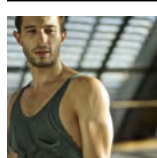

simon feltz